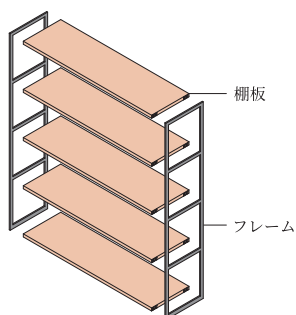

Shelf lack

段数・板幅違いでの連結例
・5段基本、4段連結、3段連結

シェルフラック

品名

品番

本体価格 (税込価格)

3段 基本	板幅 600	SL-H3W06	¥168,800 (¥185,680)
	板幅 900	SL-H3W09	¥179,200 (¥197,120)
	板幅 1200	SL-H3W12	¥188,000 (¥206,800)

W620 / 920 / 1220 × D350 × H1212

3段 連結	板幅 600	SL-H3W06-AD	¥128,800 (¥141,680)
	板幅 900	SL-H3W09-AD	¥139,200 (¥153,120)
	板幅 1200	SL-H3W12-AD	¥148,000 (¥162,800)

4段 基本	板幅 600	SL-H4W06	¥197,800 (¥217,580)
	板幅 900	SL-H4W09	¥210,800 (¥231,880)
	板幅 1200	SL-H4W12	¥221,800 (¥243,980)

W620 / 920 / 1220 × D350 × H1602

4段 連結	板幅 600	SL-H4W06-AD	¥154,400 (¥169,840)
	板幅 900	SL-H4W09-AD	¥167,400 (¥184,140)
	板幅 1200	SL-H4W12-AD	¥178,400 (¥196,240)

5段 基本	板幅 600	SL-H5W06	¥231,200 (¥254,320)
	板幅 900	SL-H5W09	¥246,800 (¥271,480)
	板幅 1200	SL-H5W12	¥260,000 (¥286,000)