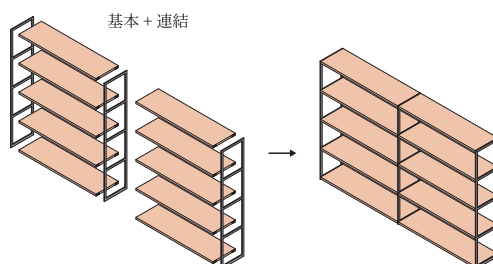

Shelf lack

段数・板幅違いでの連結例
・5段基本、4段連結、3段連結

シェルフラック

品名

品番

本体価格 (税込価格)

3段 基本	板幅 600	SL-H3W06	¥168,800 (¥185,680)
	板幅 900	SL-H3W09	¥179,200 (¥197,120)
	板幅 1200	SL-H3W12	¥188,000 (¥206,800)

W620 / 920 / 1220 × D350 × H1212

3段 連結	板幅 600	SL-H3W06-AD	¥128,800 (¥141,680)
	板幅 900	SL-H3W09-AD	¥139,200 (¥153,120)
	板幅 1200	SL-H3W12-AD	¥148,000 (¥162,800)

4段 基本	板幅 600	SL-H4W06	¥197,800 (¥217,580)
	板幅 900	SL-H4W09	¥210,800 (¥231,880)
	板幅 1200	SL-H4W12	¥221,800 (¥243,980)

W620 / 920 / 1220 × D350 × H1602

4段 連結	板幅 600	SL-H4W06-AD	¥154,400 (¥169,840)
	板幅 900	SL-H4W09-AD	¥167,400 (¥184,140)
	板幅 1200	SL-H4W12-AD	¥178,400 (¥196,240)

5段 基本	板幅 600	SL-H5W06	¥231,200 (¥254,320)
	板幅 900	SL-H5W09	¥246,800 (¥271,480)
	板幅 1200	SL-H5W12	¥260,000 (¥286,000)

W620 / 920 / 1220 × D350 × H1992

5段 連結	板幅 600	SL-H5W06-AD	¥182,200 (¥200,420)
	板幅 900	SL-H5W09-AD	¥197,800 (¥217,580)
	板幅 1200	SL-H5W12-AD	¥211,000 (¥232,100)